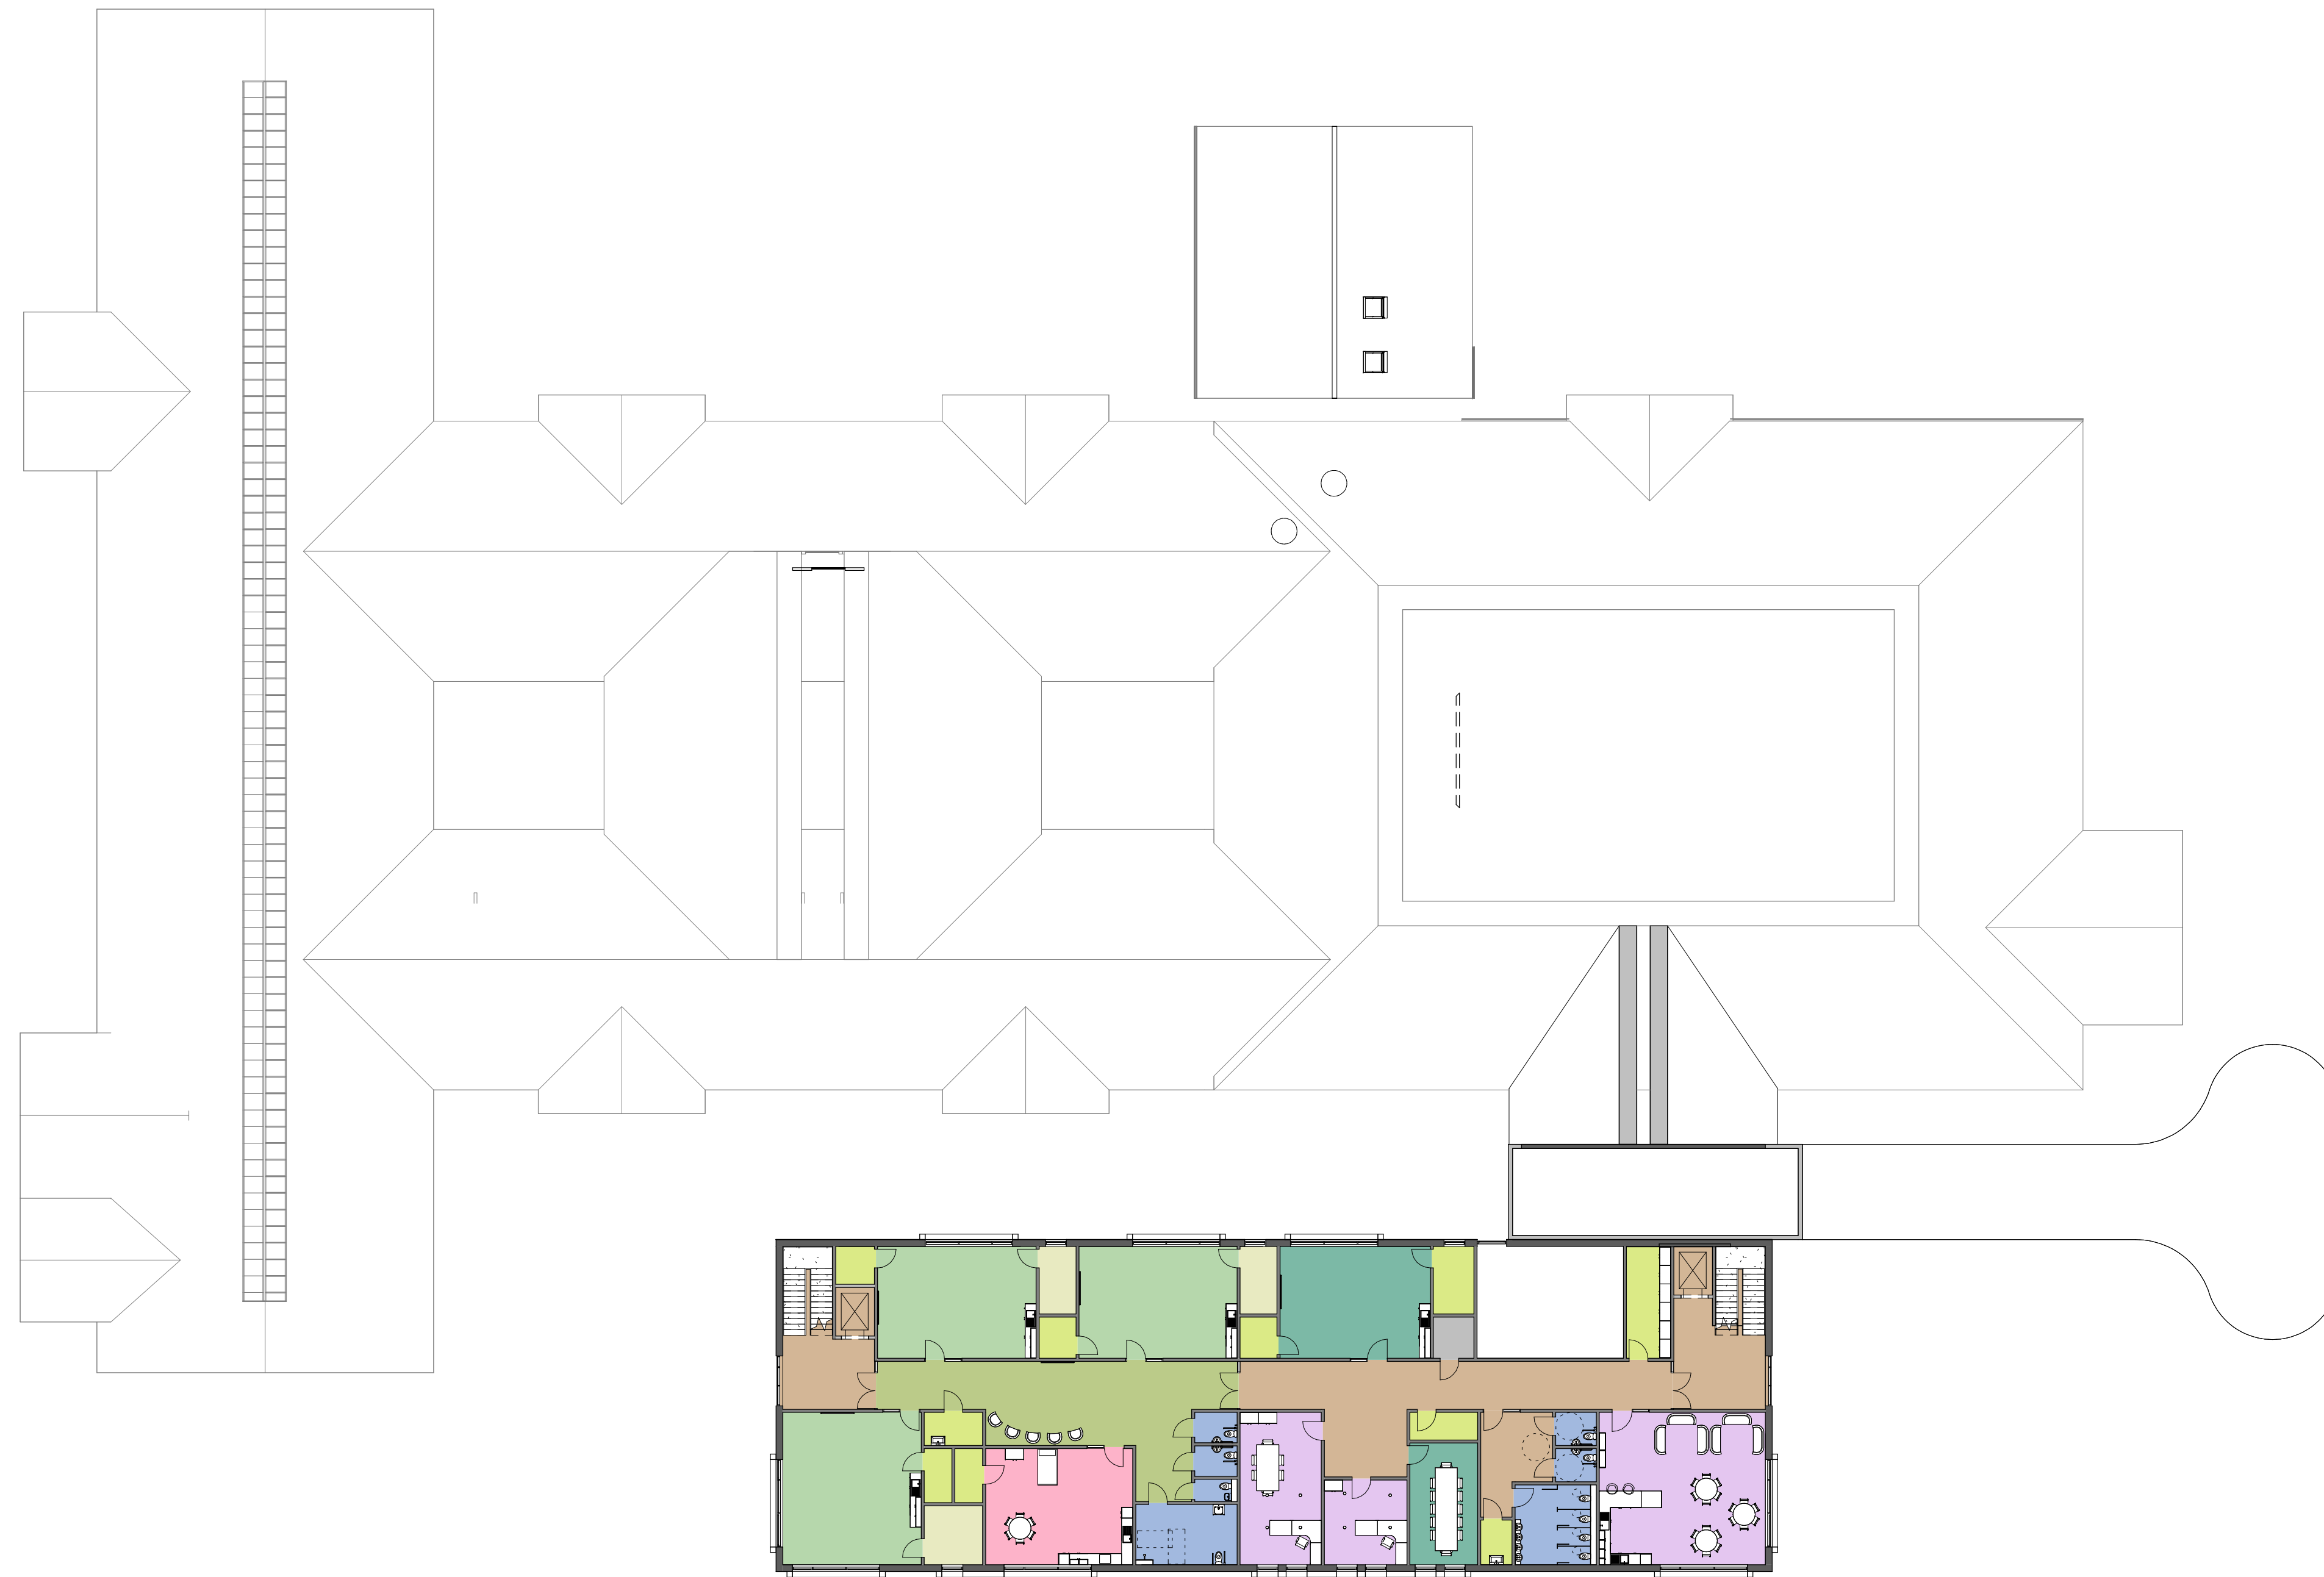

Allwedd Legend

- Adysgu Teaching
- Adnoddau Resources
- Ymneilltuo Withdrawal
- Storfa Storage
- Byw'n annibynnol Independent Living
- Amldefnydd Multi-use
- Staff Staff
- Toiled Toilet
- Man tramwy Circulation
- Peiriannau Plant

diw	dyddiad	newid	llunivryd	gwrivryd			
rev	date	amendment	drawn	chckd			
Cymunedau Dysgu Cynaliadwy Sustainable Communities for Learning CAERPHILLY COUNTY BOROUGH COUNCIL CYMRU / WELSH GOVERNMENT Llywodraeth Cymru Welsh Government							
Ymgynghoriaeth Adeiladu Building Consultancy, Ty Penallta, Tredomen Park, Ystrad Mynach, Hengoed, CF82 7PG ☎ 01443 815588							
statws y darlun		drawing status					
Rhagarweiniol	☐	Cynllunio	☒				
teitl y prosiect							
Trinity Fields School & Resource Centre Ysgol A Chanolfan Adnoddau Cae'r Drindod							
teitl y llun							
Proposed First Floor Layout							
dyddiad	date	graddfa	scale	llunivryd	drawn	gwrivryd	checked
02/01/23		1	: 250	JLW	JCH		
rhif y prosiect		project no.		rhif y llun		drawing no.	
5239		P005