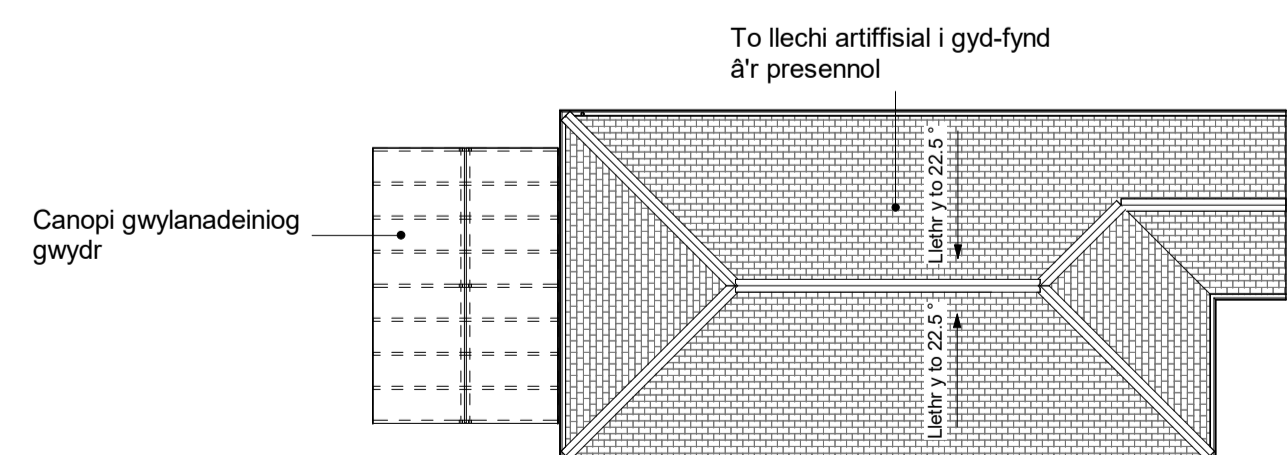

Canopïau gwylanadeiniog gwyrdd

diw	dyddiad	newid	llunwyd	gwrirwyd
rev	date	amendment	drawn	chckd

Cymunedau Dysgu Cynaliadwy
Sustainable Communities for Learning

CAERPHILLY COUNTY BOROUGH COUNCIL
CAERFFILI

Llywodraeth Cymru
Welsh Government

Ymgynghoriaeth Adeiladu
Building Consultancy,
Ty Penallta, Tredomen Park, Ystrad Mynach, Hengoed, CF82 7PG
☎ 01443 815588

statws y darlun	drawing status	Cynllunio	☐
Rhagarweiniol	☒	Planning	☐
Preliminary			

teitl y prosiect project title
Uno Ysgol Iau Llancaeac ac Ysgol Fabanod Llanfabon
Llanfabon and Llancaeac Amalgamation

teitl y llun drawing title
Cynllun to arfaethedig
Proposed Roof Plan

dyddiad	date	graddfa	scale	llunwyd	drawn	gwrirwyd	checked
29/11/22		1 : 200		CY	JCH		
rhif y prosiect	project no.	rhif y llun	drawing no.	diw	rev.		
4660		P110