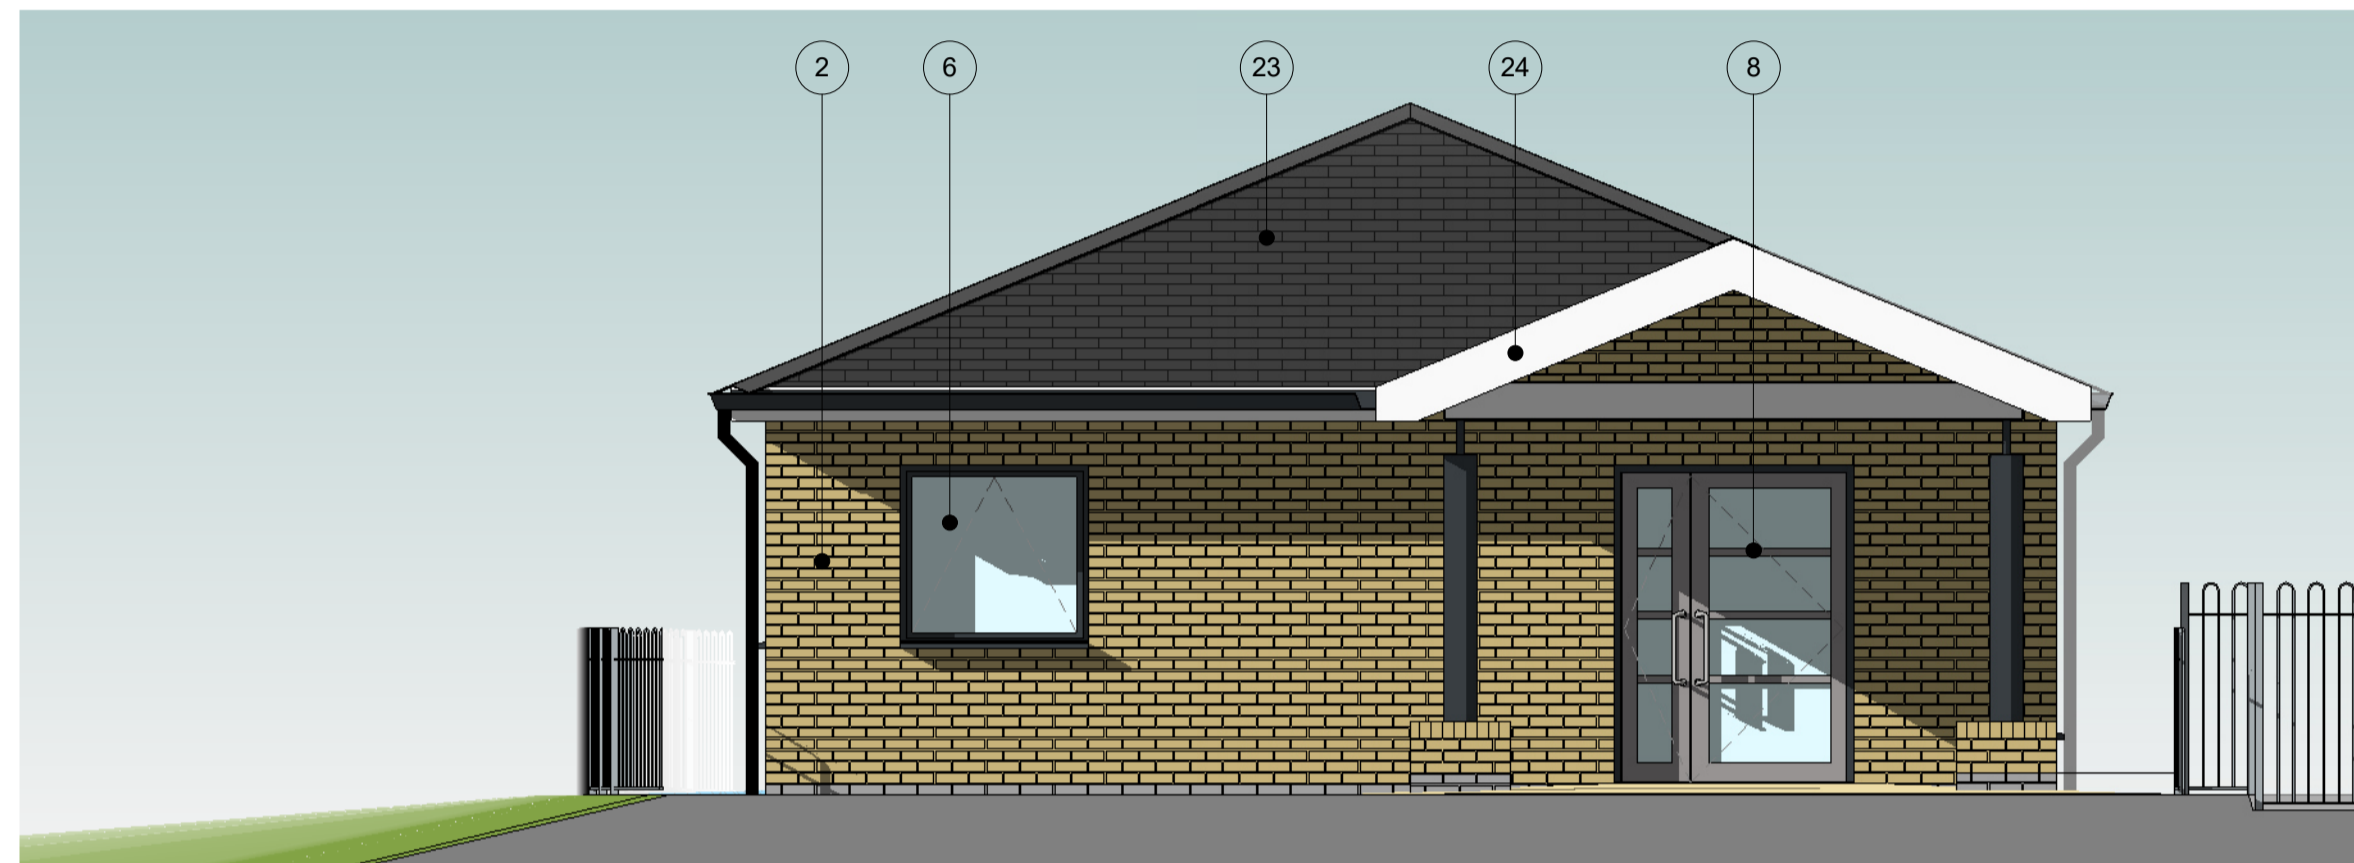

Gwedd ddwyreiniol arfaethedig

1 : 50

Gwedd ogleddol arfaethedig

1 : 50

Rhan nodweddiadol drwy'r ystafell ddosbarth

1 : 50

Gwedd ddeheuol arfaethedig

1 : 50

Rhan nodweddiadol drwy'r toiledau

1 : 50

Gwedd orllewinol arfaethedig

1 : 50

Golygfa o'r fynedfa

Golygfa o'r lleoliad gofal plant o'r maes chwarae

Allwedd Deunyddiau:-

- 2 Aml frics llwydfelyn gyda mortar brown i gyd-fynd â'r adeilad presennol
- 4 Brics glas Swydd Stafford islaw'r cwrw atal lleithder gyda mortar llwyd tywyll ac amgylchynu ffenestri crwn newydd
- 6 Ffenestri alwminiwm – haen powdwr polyester lliw RAL 7016
- 7 Drysau alwminiwm – haen powdwr polyester lliw RAL 7016
- 8 Drysau alwminiwm – haen powdwr polyester lliw RAL 7036
- 11 Canopi gwylladeiniog gwyr – to gwyr
- 23 To llechi artiffisial i gyd-fynd â'r adeilad presennol
- 24 Ffasgiâu uPVC gwyn gyda chafnau a pheipiau dŵr alwminiwm – RAL 7016
- 27 Gwaith dur nodwedd – RAL 7016