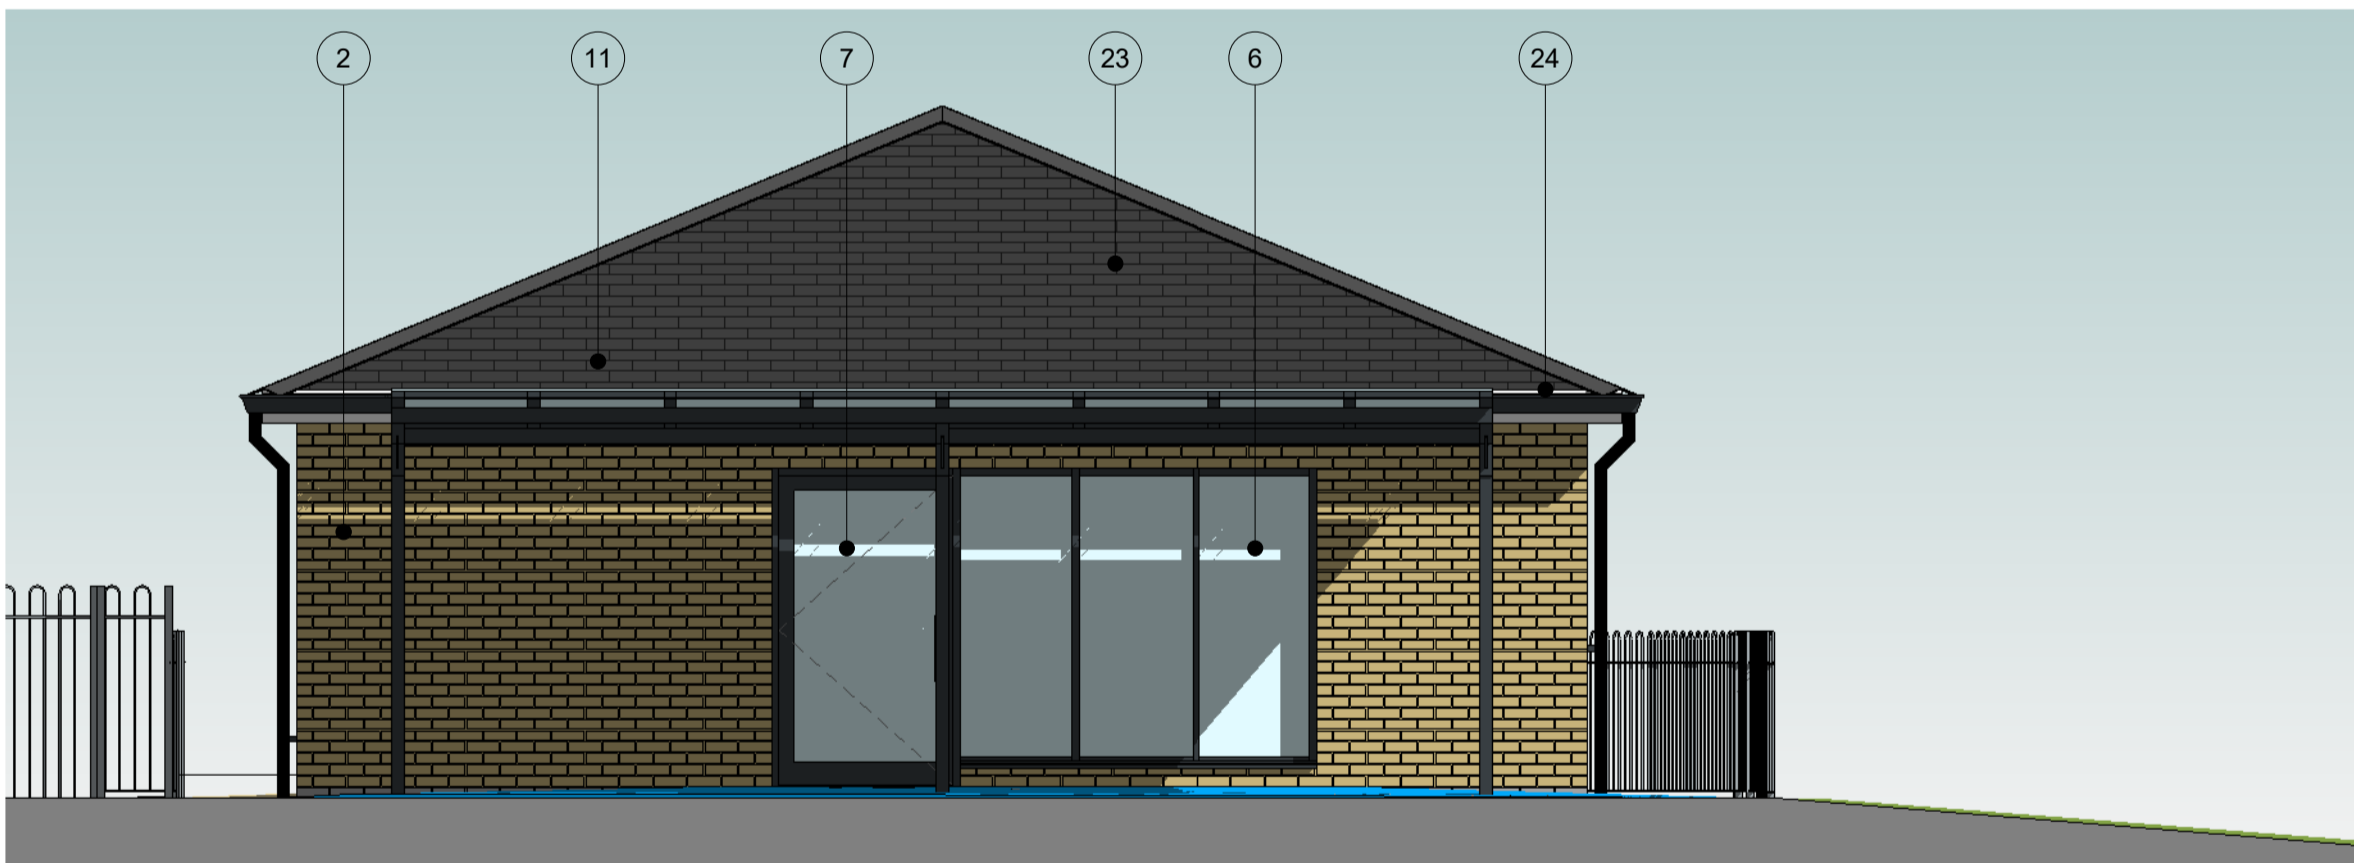

Gwedd ddwyreiniol arfaethedig

1 : 50

Gwedd ogleddol arfaethedig

1 : 50

Rhan nodweddiadol drwy'r ystafell ddosbarth

1 : 50

Gwedd ddeheuol arfaethedig

1 : 50

Rhan nodweddiadol drwy'r toiledau

1 : 50

Gwedd orllewinol arfaethedig

1 : 50

Golygfa o'r fynedfa

Golygfa o'r lleoliad gofal plant o'r maes chwarae

Allwedd Deunyddiau:-

- 2 Aml frics llwydfelyn gyda mortar brown i gyd-fynd â'r adeilad presennol
- 4 Brics glas Swydd Stafford islaw'r cwrw atal lleithder gyda mortar llwyd tywyll ac amgylchynu ffenestri crwn newydd
- 6 Ffenestri alwminiwm – haen powdwr polyester lliw RAL 7016
- 7 Drysau alwminiwm – haen powdwr polyester lliw RAL 7016
- 8 Drysau alwminiwm – haen powdwr polyester lliw RAL 7036
- 11 Canopi gwylladeiniog gwyr – to gwyr
- 23 To llechi artiffisial i gyd-fynd â'r adeilad presennol
- 24 Ffasgiâu uPVC gwyn gyda chafnau a pheipiau dŵr alwminiwm – RAL 7016
- 27 Gwaith dur nodwedd – RAL 7016

diw rev	dyddiad date	newid amendment	llunwyd drawn	gwrwyd checked
<p>Cymunedau Dysgu Cynaliadwy Sustainable Communities for Learning</p> <p>CAERPHILLY COUNTY BOROUGH COUNCIL COUNCIL CYMRU/COUNCIL WELSH</p> <p>Llywodraeth Cymru Welsh Government</p>				
<p>Ymgynghoriaeth Adeiladu Building Consultancy, Ty Penallta, Tredomen Park, Ystrad Mynach, Hengoed, CF82 7PG ☎: 01443 815588</p>				
<p>statws y darlun Rhagarweiniol Preliminary</p>			<p>drawing status Cynllunio Planning</p>	
<p>teitl y prosiect Uno Ysgol Iau Llancaeac ac Ysgol Fabanod Llanfabon Llanfabon and Llancaeac Amalgamation</p>				
<p>teitl y llun Gweddau arfaethedig – Gofal plant</p>				
<p>Proposed Elevations - Childcare</p>				
dyddiad 29/11/22	date	graddfa 1 : 50	scale	llunwyd CY
rhif y prosiect 4660	project no.	rhif y llun P109	drawing no.	gwrwyd JCH
			diw rev.	