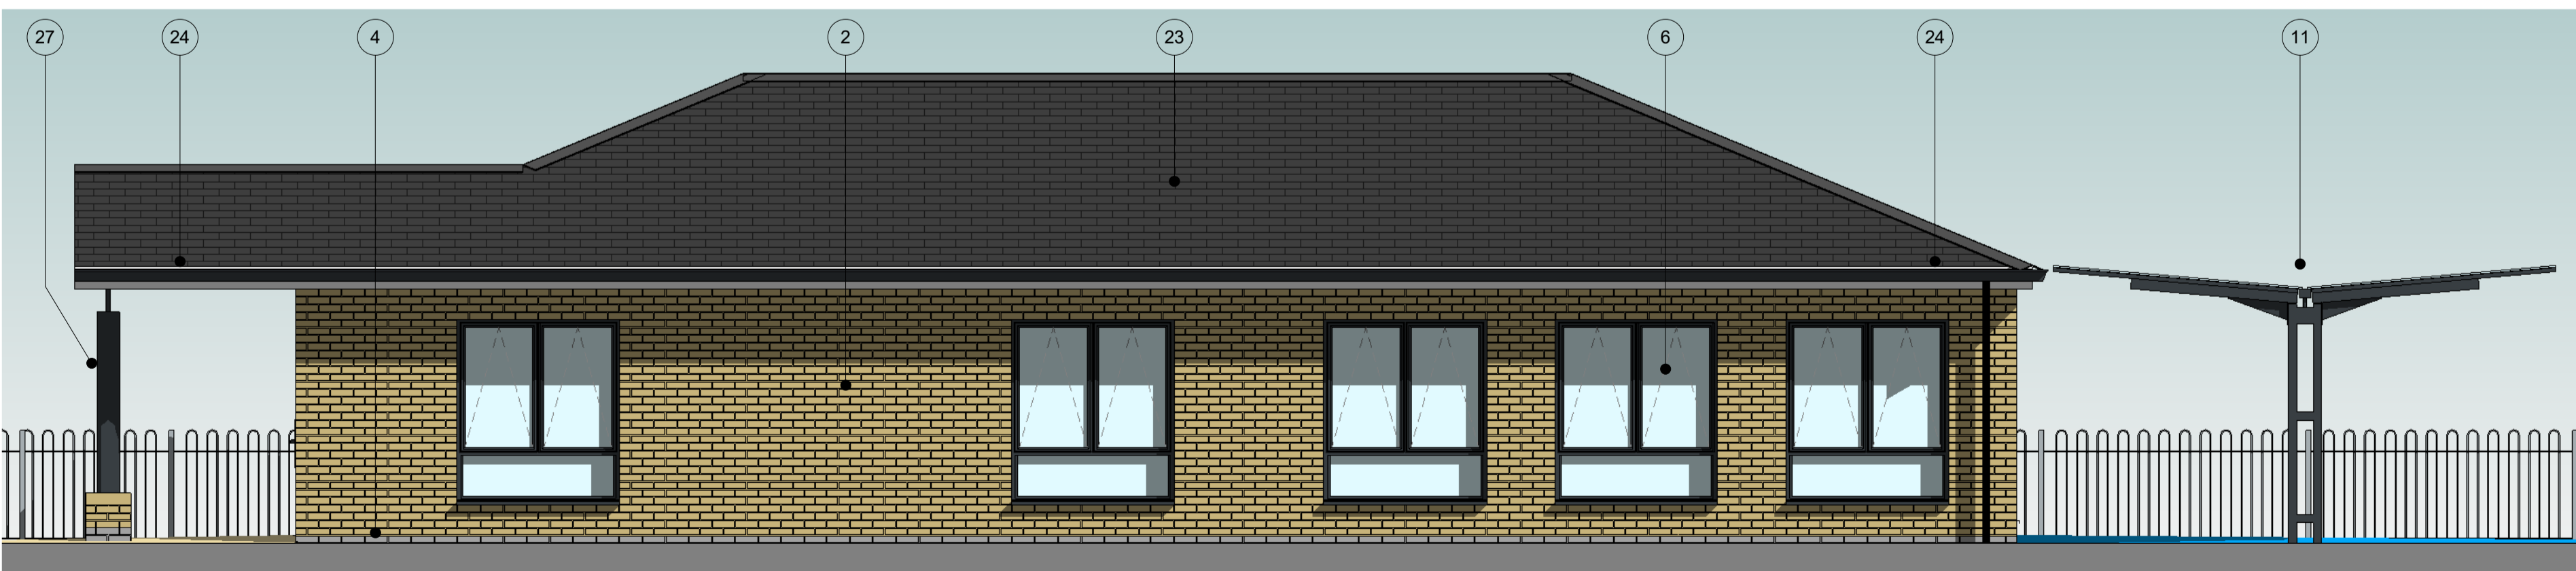

Gwedd ddwyreiniol arfaethedig

1 : 50

Gwedd ogleddol arfaethedig

1 : 50

Rhan nodweddiadol drwy'r ystafell ddosbarth

1 : 50

Gwedd ddeheuol arfaethedig

1 : 50

Rhan nodweddiadol drwy'r toiledau

1 : 50

Gwedd orllewinol arfaethedig

1 : 50

Golygfa o'r fynedfa

Golygfa o'r lleoliad gofal plant o'r maes chwarae

Allwedd Deunyddiau:-

- 2 Aml frics llwydfelyn gyda mortar brown i gyd-fynd â'r adeilad presennol
- 4 Brics glas Swydd Stafford islaw'r cwrw atal lleithder gyda mortar llwyd tywyll ac amgylchynu ffenestri crwn newydd
- 6 Ffenestri alwminiwm – haen powdwr polyester lliw RAL 7016
- 7 Drysau alwminiwm – haen powdwr polyester lliw RAL 7016
- 8 Drysau alwminiwm – haen powdwr polyester lliw RAL 7036
- 11 Canopi gwylladeiniog gwyr – to gwyr
- 23 To llechi artiffisial i gyd-fynd â'r adeilad presennol
- 24 Ffasgiâu uPVC gwyn gyda chafnau a pheipiau dŵr alwminiwm – RAL 7016
- 27 Gwaith dur nodwedd – RAL 7016

diw rev	dyddiad date	newid amendment	llunwyd drawn	gwrwyd checked
<p>Cymunedau Dysgu Cynaliadwy Sustainable Communities for Learning</p> <p>CAERPHILLY COUNTY BOROUGH COUNCIL COUNCIL CYMRU/COUNCIL WELSH</p> <p>Llywodraeth Cymru Welsh Government</p>				
<p>Ymgynghoriaeth Adeiladu Building Consultancy, Ty Penallta, Tredomen Park, Ystrad Mynach, Hengoed, CF82 7PG ☎: 01443 815588</p>				
<p>statws y darlun Rhagarweiniol Preliminary</p>			<p>drawing status Cynllunio Planning</p>	
<p>teitl y prosiect Uno Ysgol Iau Llancaeac ac Ysgol Fabanod Llanfabon Llanfabon and Llancaeac Amalgamation</p>				
<p>teitl y llun Gweddau arfaethedig – Gofal plant</p>				
<p>Proposed Elevations - Childcare</p>				
dyddiad 29/11/22	date	graddfa 1 : 50	scale	llunwyd CY
rhif y prosiect 4660	project no.	rhif y llun P109	drawing no.	gwrwyd JCH
			diw rev.	