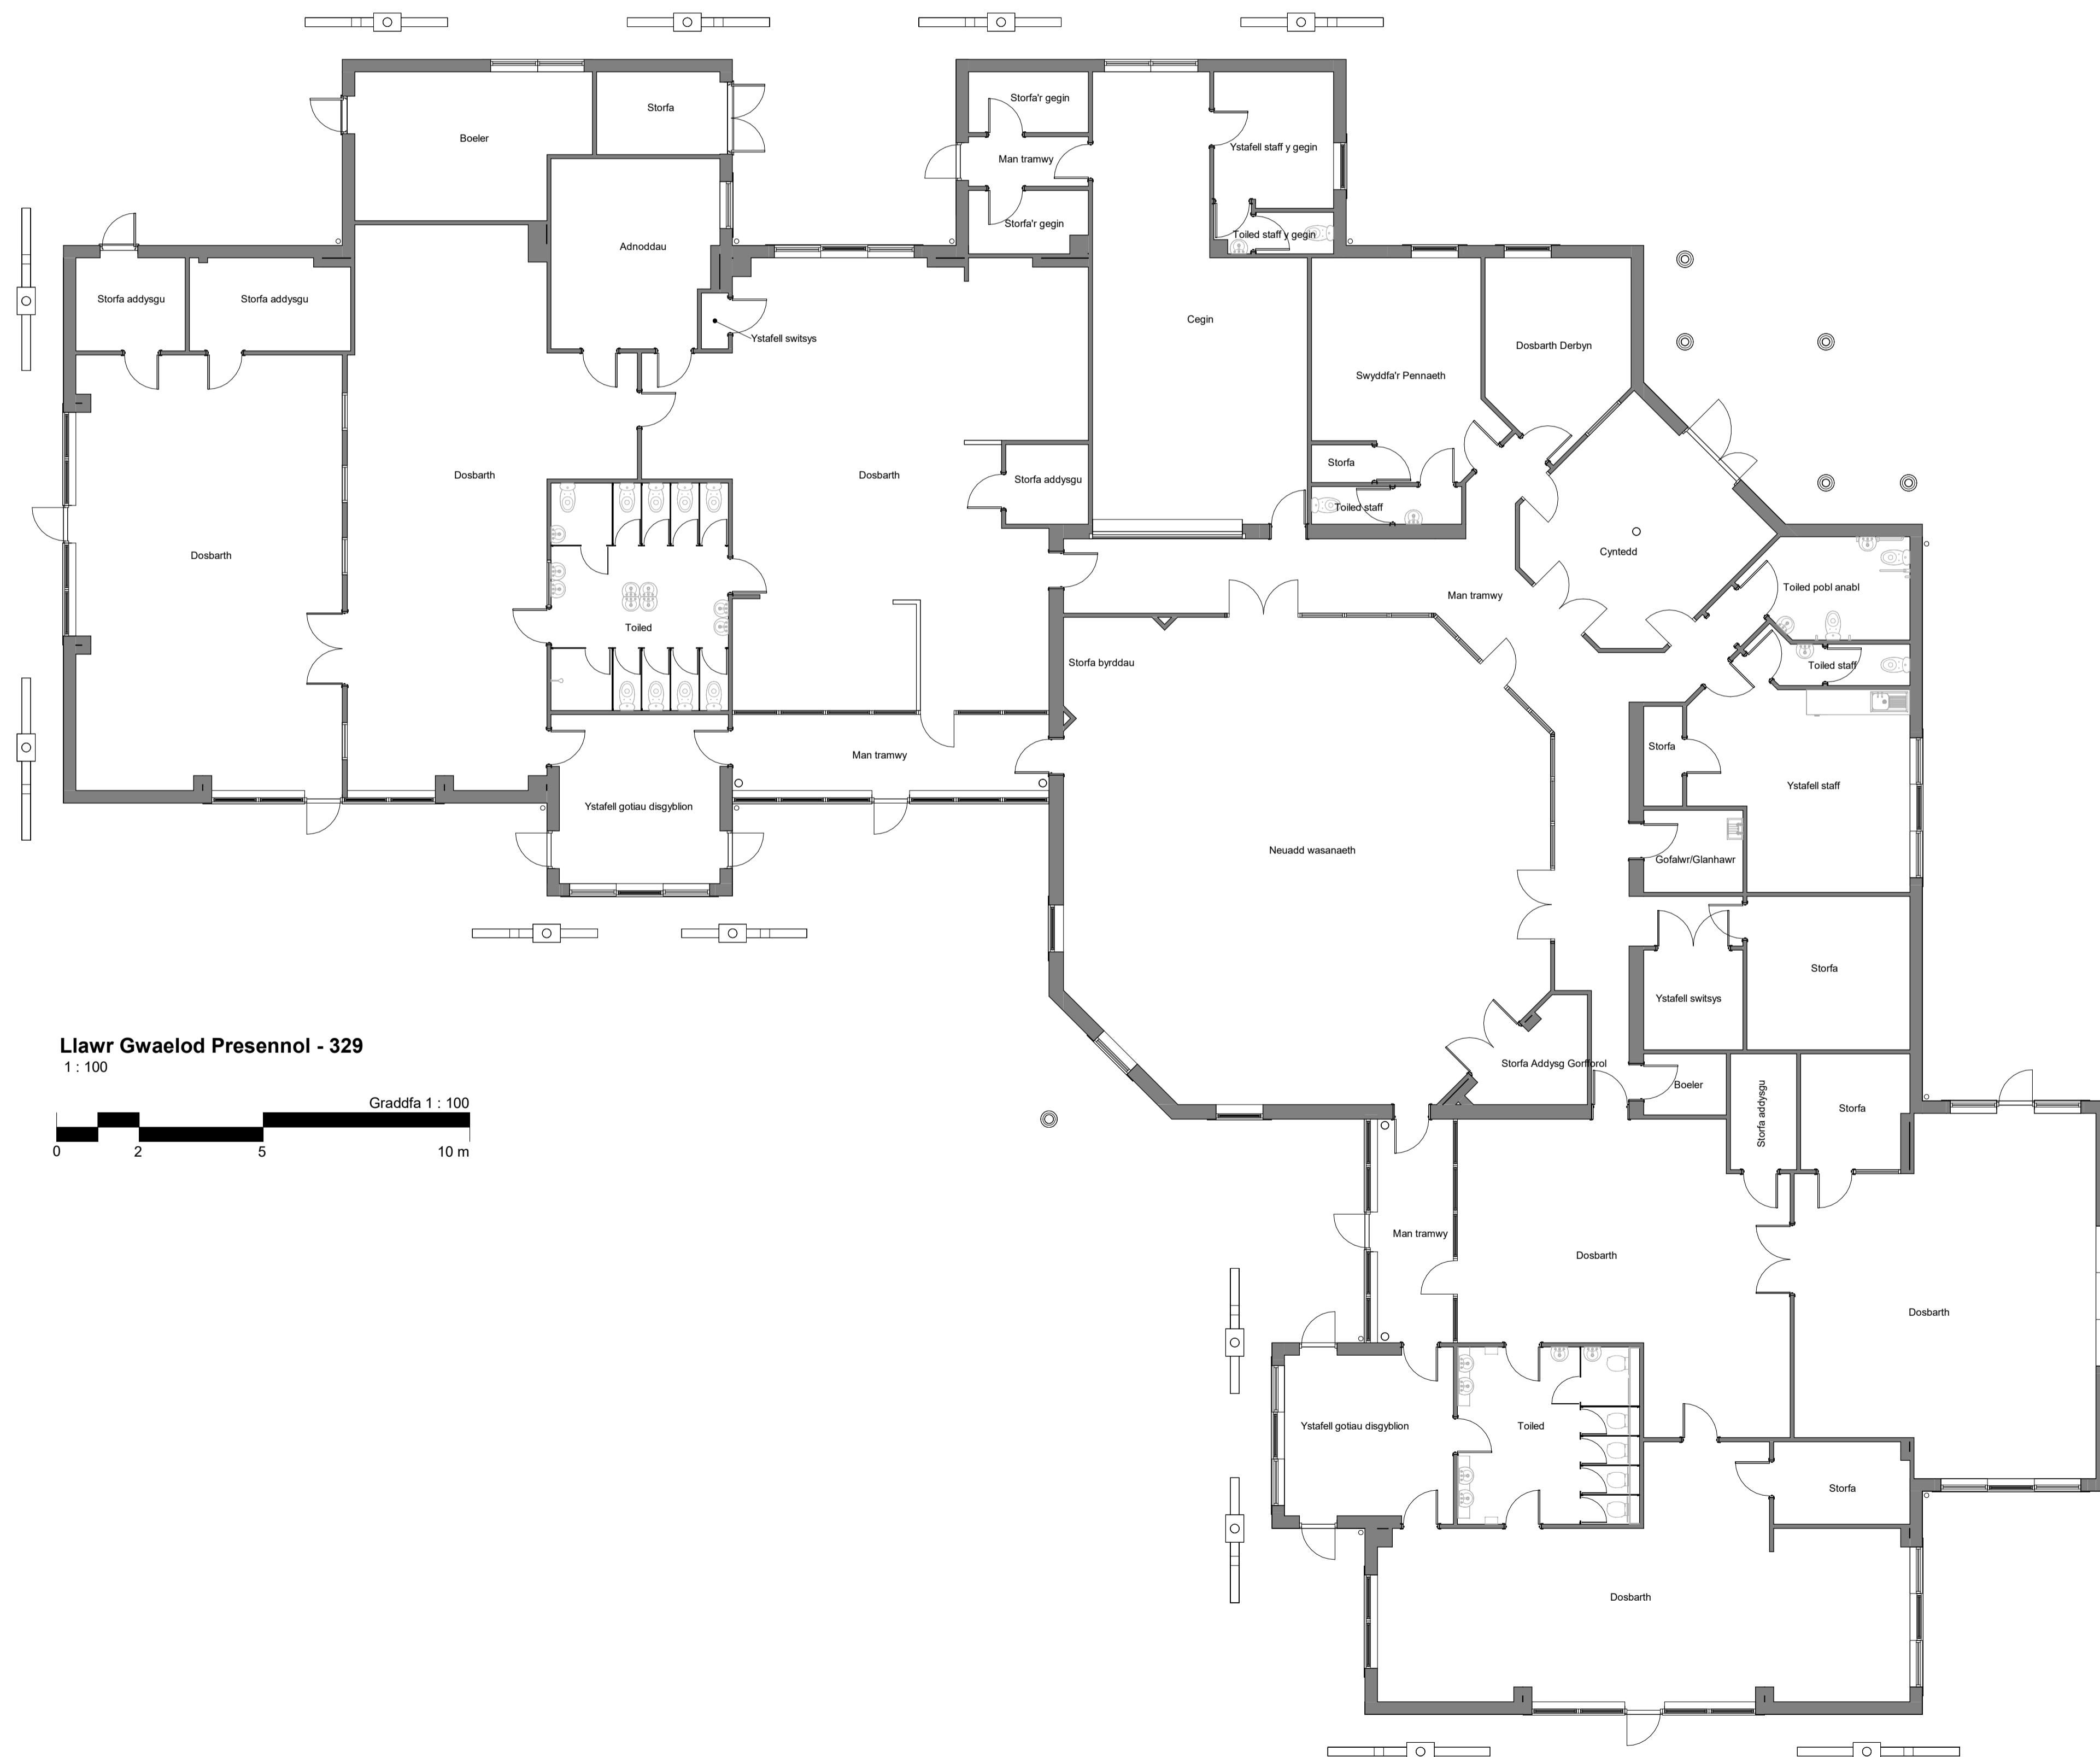

diw	dyddiad	newid	llunivwyd
rev	date	amendment	drawn
			chckd

Cymunedau **Dysgu** Cynaliadwy
Sustainable Communities for Learning

CAERPHELLY
COUNTY BOROUGH COUNCIL
COUNCIL CYMRU / COUNTY BOROUGH COUNCIL

Llywodraeth Cymru
Welsh Government

Ymgynghoriaeth Adeiladu
Building Consultancy,
Ty Penallta, Tredomen Park, Ystrad Mynach, Hengoed, CF82 7PG
☎ 01443 815588

statws y darlun	drawing status	
Rhagarweiniol	☒	Cynllunio
Preliminary		Planning

teitl y prosiect project title || Uno Ysgol Iau Llancaeach ac Ysgol Fabanod Llanfabon | Llanfabon and Llancaeach Amalgamation |

teitl y llun drawing title || Cynlluniau llawr presennol | Existing Floor Plans |

dyddiad	date	graddfa	scale	llunivwyd	drawn	gwiriwyd	checked
29/11/22		1 : 100		JCH			

rhif y prosiect	project no.	rhif y llun	drawing no.	diw	rev.
4660		P102