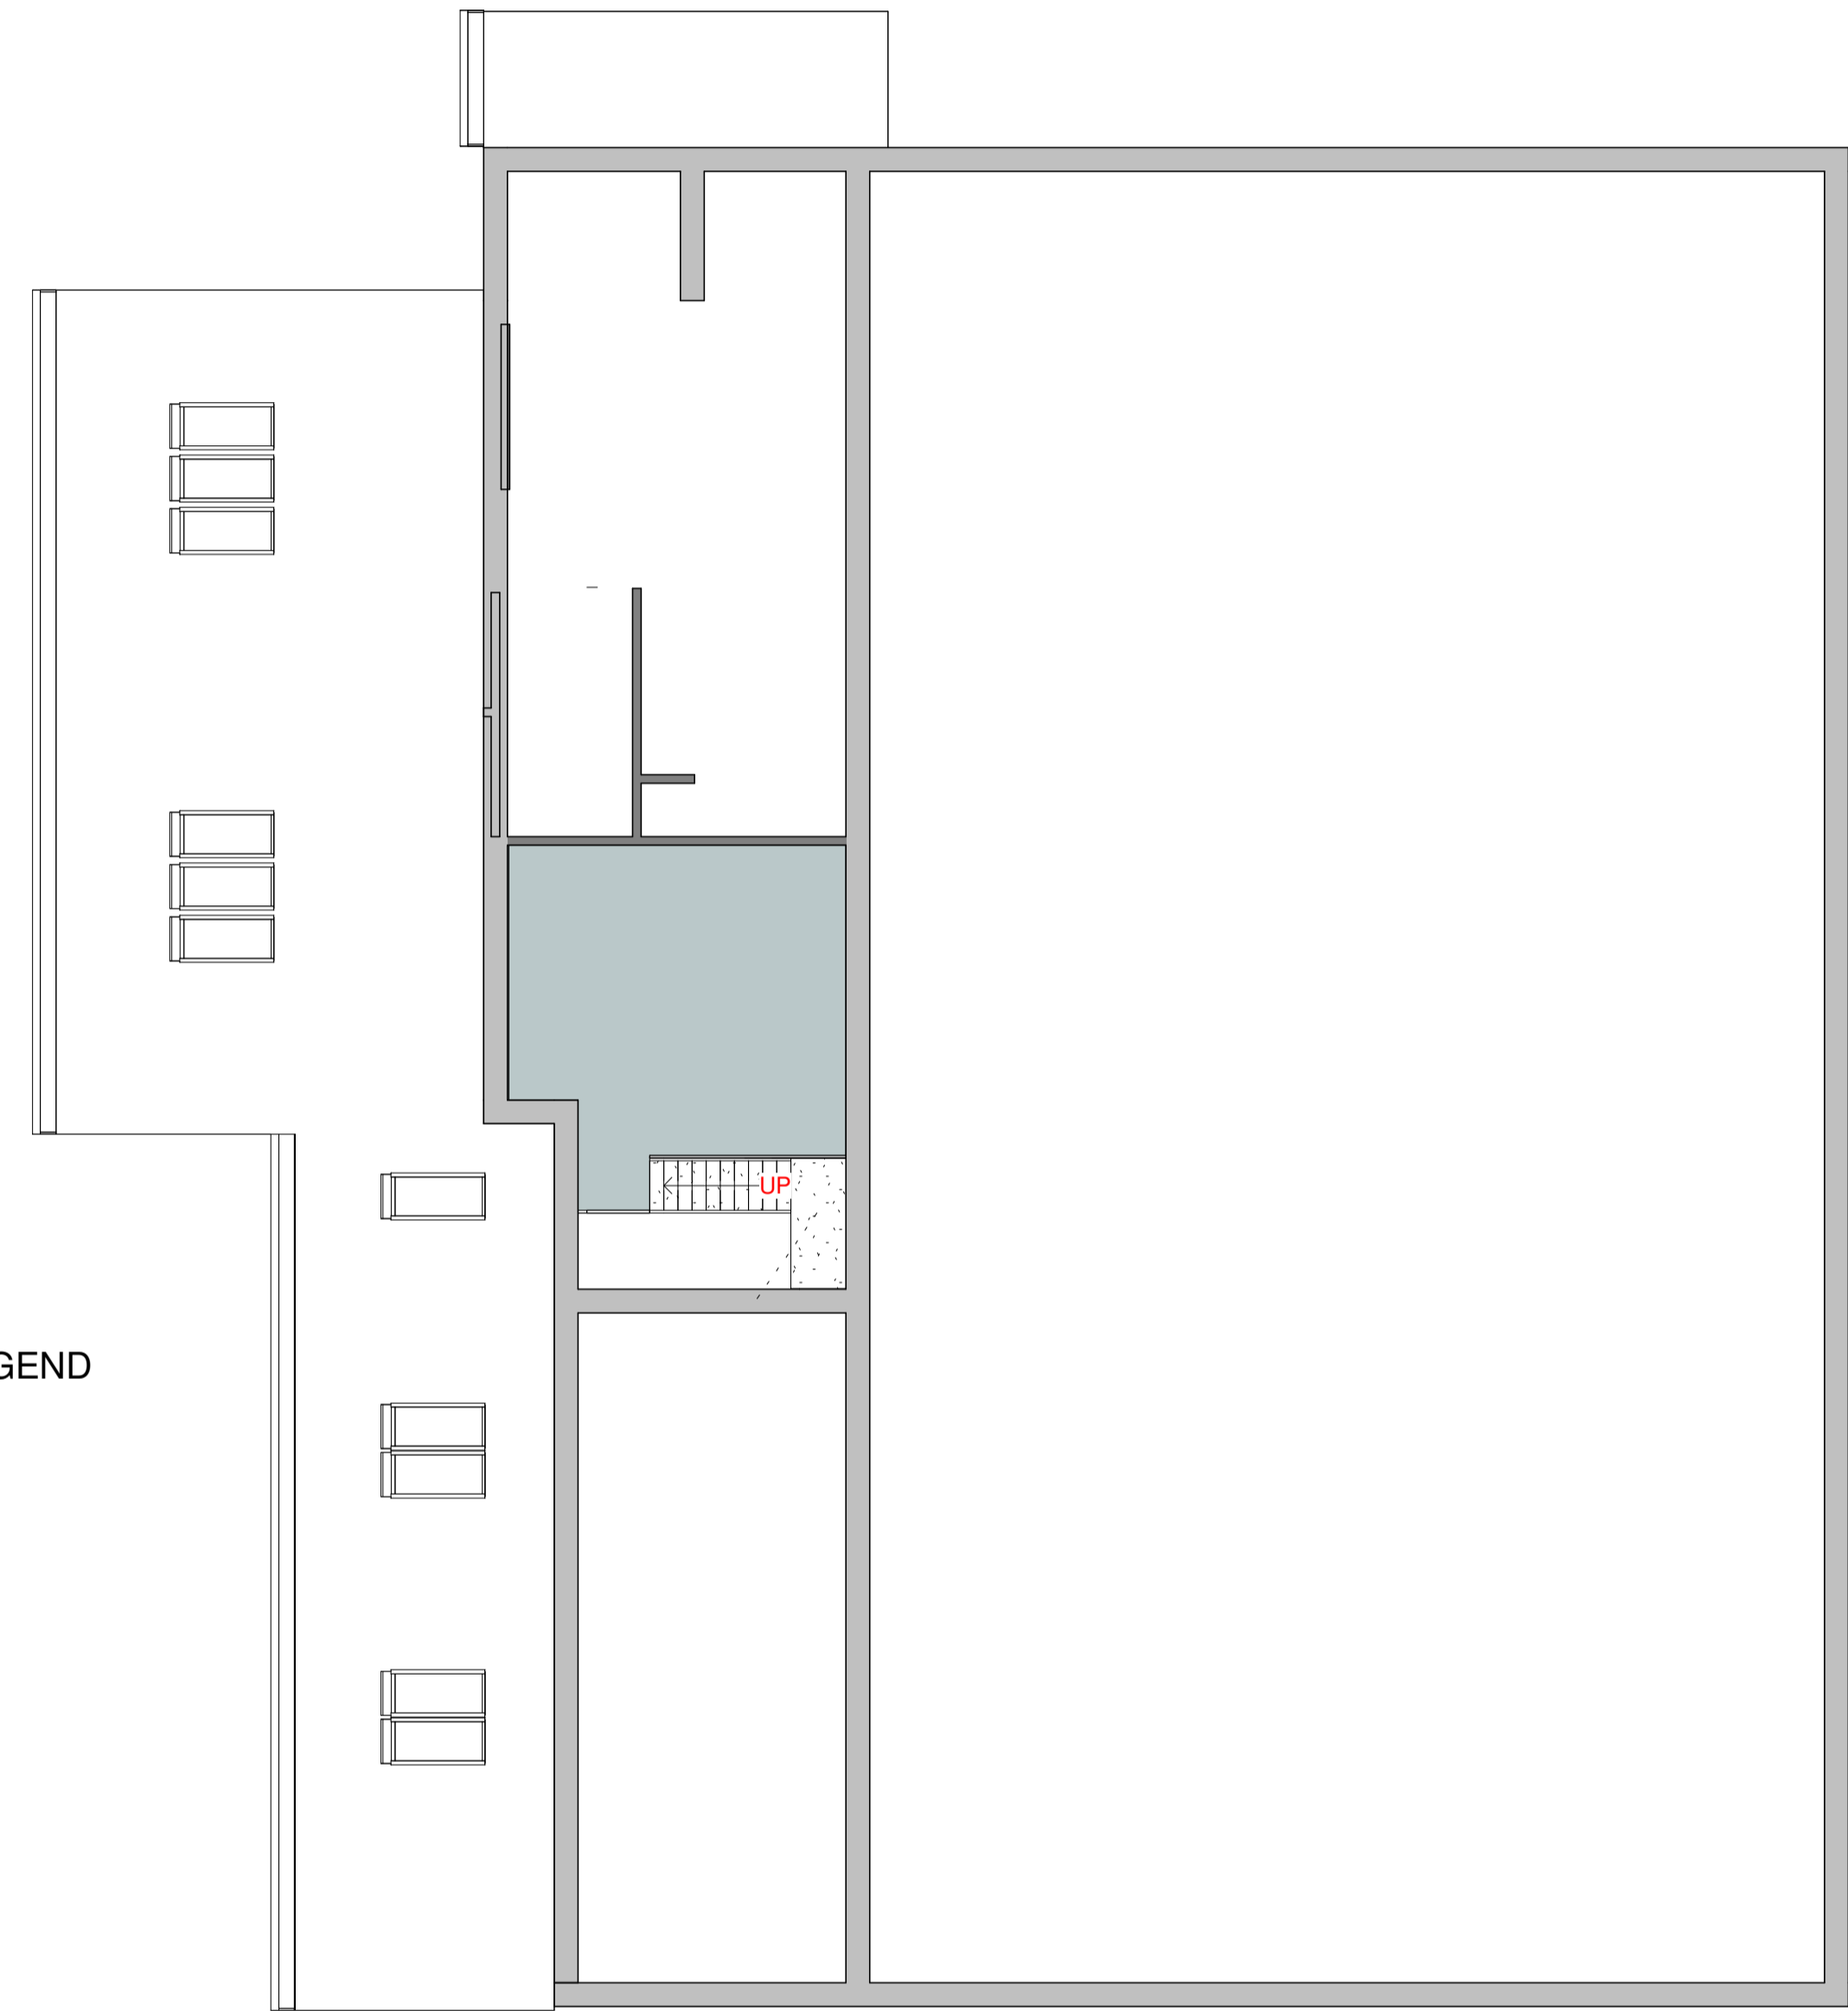

CYNLLUN ARFAETHEDIG O'R LLAWR GWAELOD  
PROPOSED GROUND FLOOR LAYOUT

YSTAFELLOEDD...ROOM LEGEND

- YSTAFELL NEWID CHANGING
- SWYDDFA OFFICE
- STORFA STORE
- TOILEDAU TOILETS
- YSTAFELL CYLCHREDEG AER CIRCULATION
- NEUADD CHWARAEON SPORTS HALL
- YSTAFELL OFFER PLANT ROOM
- GWEITHDY WORKSHOP

CYNLLUN ARFAETHEDIG Y LLAWR CYNTAF  
PROPOSED FIRST FLOOR LAYOUT

rev diw	date dyddiad	amendment newid	drawn lluniwyd	chckd gwirwyd
			Ysgolion yr 21ain Ganrif 21st Century Schools	
drawing status Preliminary Rhagarweiniol			Statws y darlun <input checked="" type="checkbox"/> Cynllunio <input type="checkbox"/>	
			Building Consultancy Ymgynghoriaeth Adeiladu	
project title CANOLFAN DYSGWYR AGORED I NIWED ARFAETHEDIG (UNED CYFEIRIO DISGYBLION) PONTLLAN-FRAITH PROPOSED CENTRE FOR VULNERABLE LEARNERS (PUPIL REFERRAL UNIT) PONTLLANFRAITH				
drawing title Cynlluniau Llwr Arfaethedig y Neuadd Chwaraeon Proposed Sports Hall Layout				
date 30/08/2022	scale 1 : 125	drawn JLW	checked JCH	
project no. 4741	rhif y prosiect	drawing no. P005	rhif y llun	rev. diw