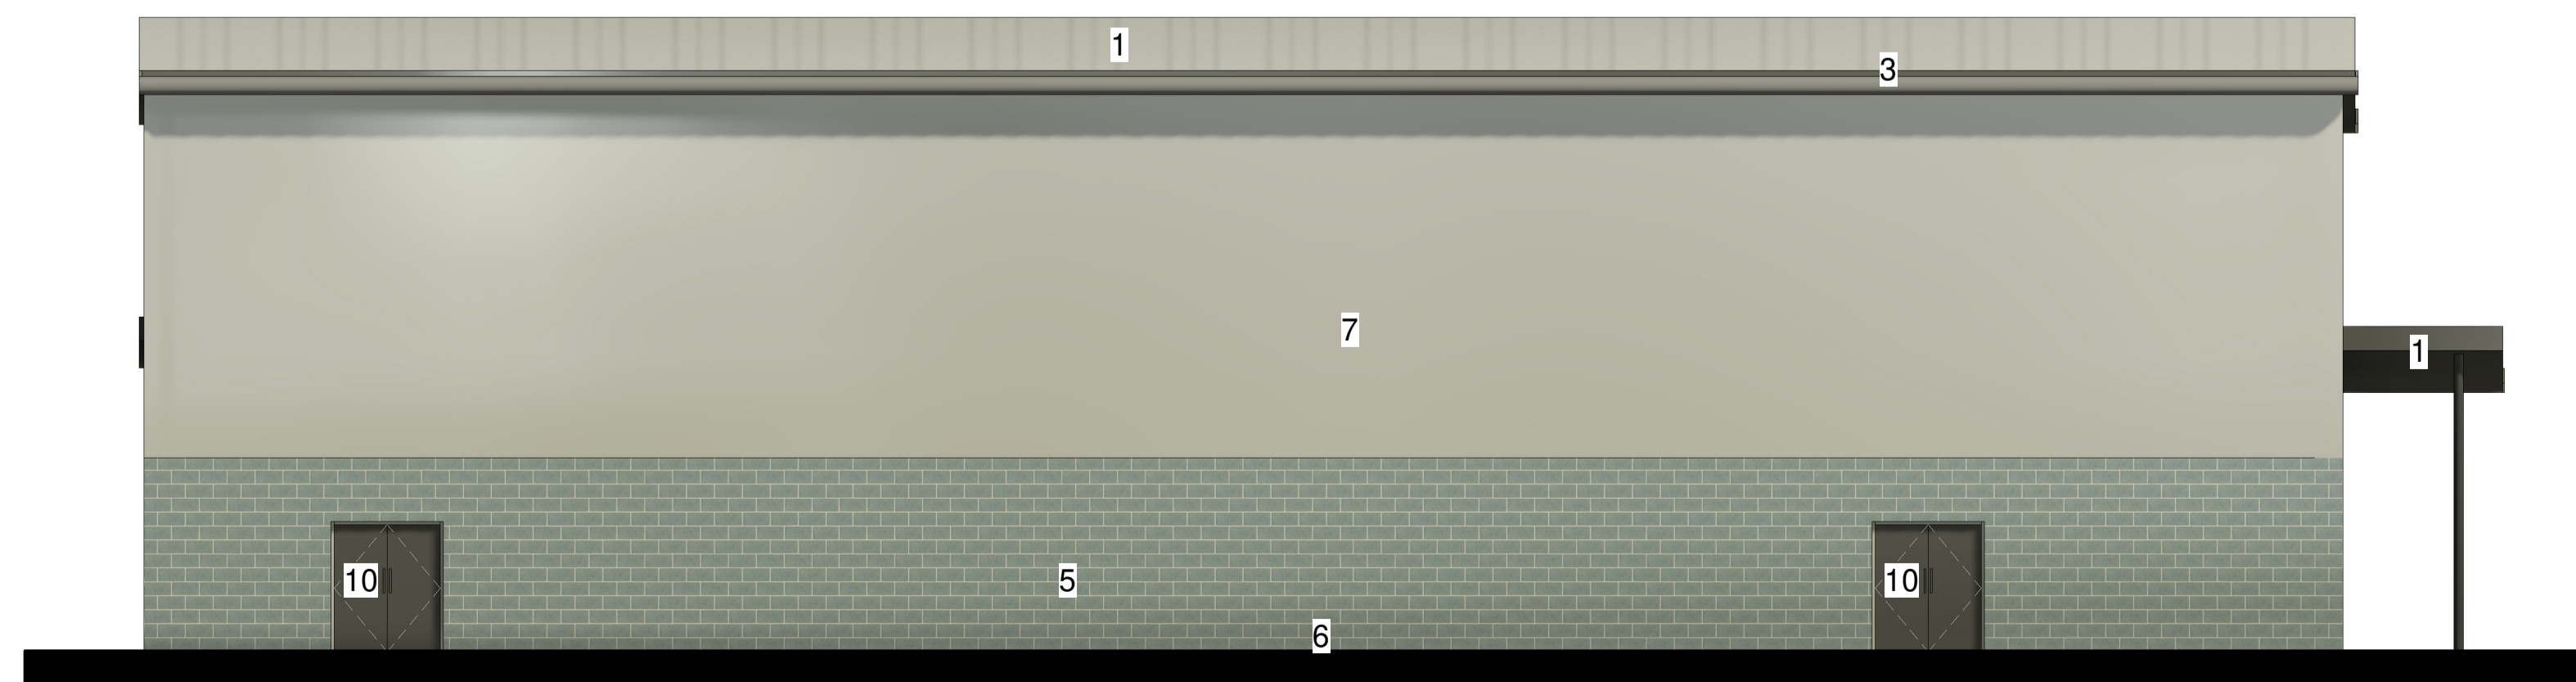

Gwedd dde-orllewinol arfaethedig y Neuadd Chwaraeon
Proposed South West Sports hall Elevation

Gwedd dde-ddwyreiniol arfaethedig y Neuadd Chwaraeon
Proposed South East Sports hall Elevation

Gwedd ogledd-ddwyreiniol arfaethedig y Neuadd Chwaraeon
Proposed North East Sports Hall Elevation

Gwedd ogledd-orllewinol arfaethedig y Neuadd Chwaraeon
Proposed North West Sports hall Elevation

Allwedd:

- 1 Gorchudd to asiad metal sefydlog
- 2 Astell/bondo o fetel
- 3 Nwyddau dŵr glaw alwminiwm
- 4 Bricwaith arwyneb, lliw: Glas
- 5 Bricwaith arwyneb, lliw: Llwyd
- 6 Cladin wal Rockpanel, cymysgedd o effaith bren a lliwiau gwyrdd
- 7 Cladin proffil metal, lliw: Llwyd
- 8 Ffenestri alwminiwm, lliw: Llwyd
- 9 Drysau alwminiwm, lliw: Gwyrdd
- 10 Drysau diogelwch o ddur, lliw: Llwyd
- 11 Caeadau roler o ddur, lliw: Llwyd

Legend:

- 1 Metal standing seam roof covering
- 2 Metal fascia/soffit
- 3 Aluminium rainwater goods
- 4 Facing brickwork, colour: Blue
- 5 Facing blockwork, colour: Grey
- 6 Rockpanel wall cladding, mix of wood effect & green colours
- 7 Profiled metal cladding, colour: Grey
- 8 Aluminium windows, colour: Grey
- 9 Aluminium doors, colour: Green
- 10 Steel security doors, colour: Grey
- 11 Steel roller shutters, colour: Grey