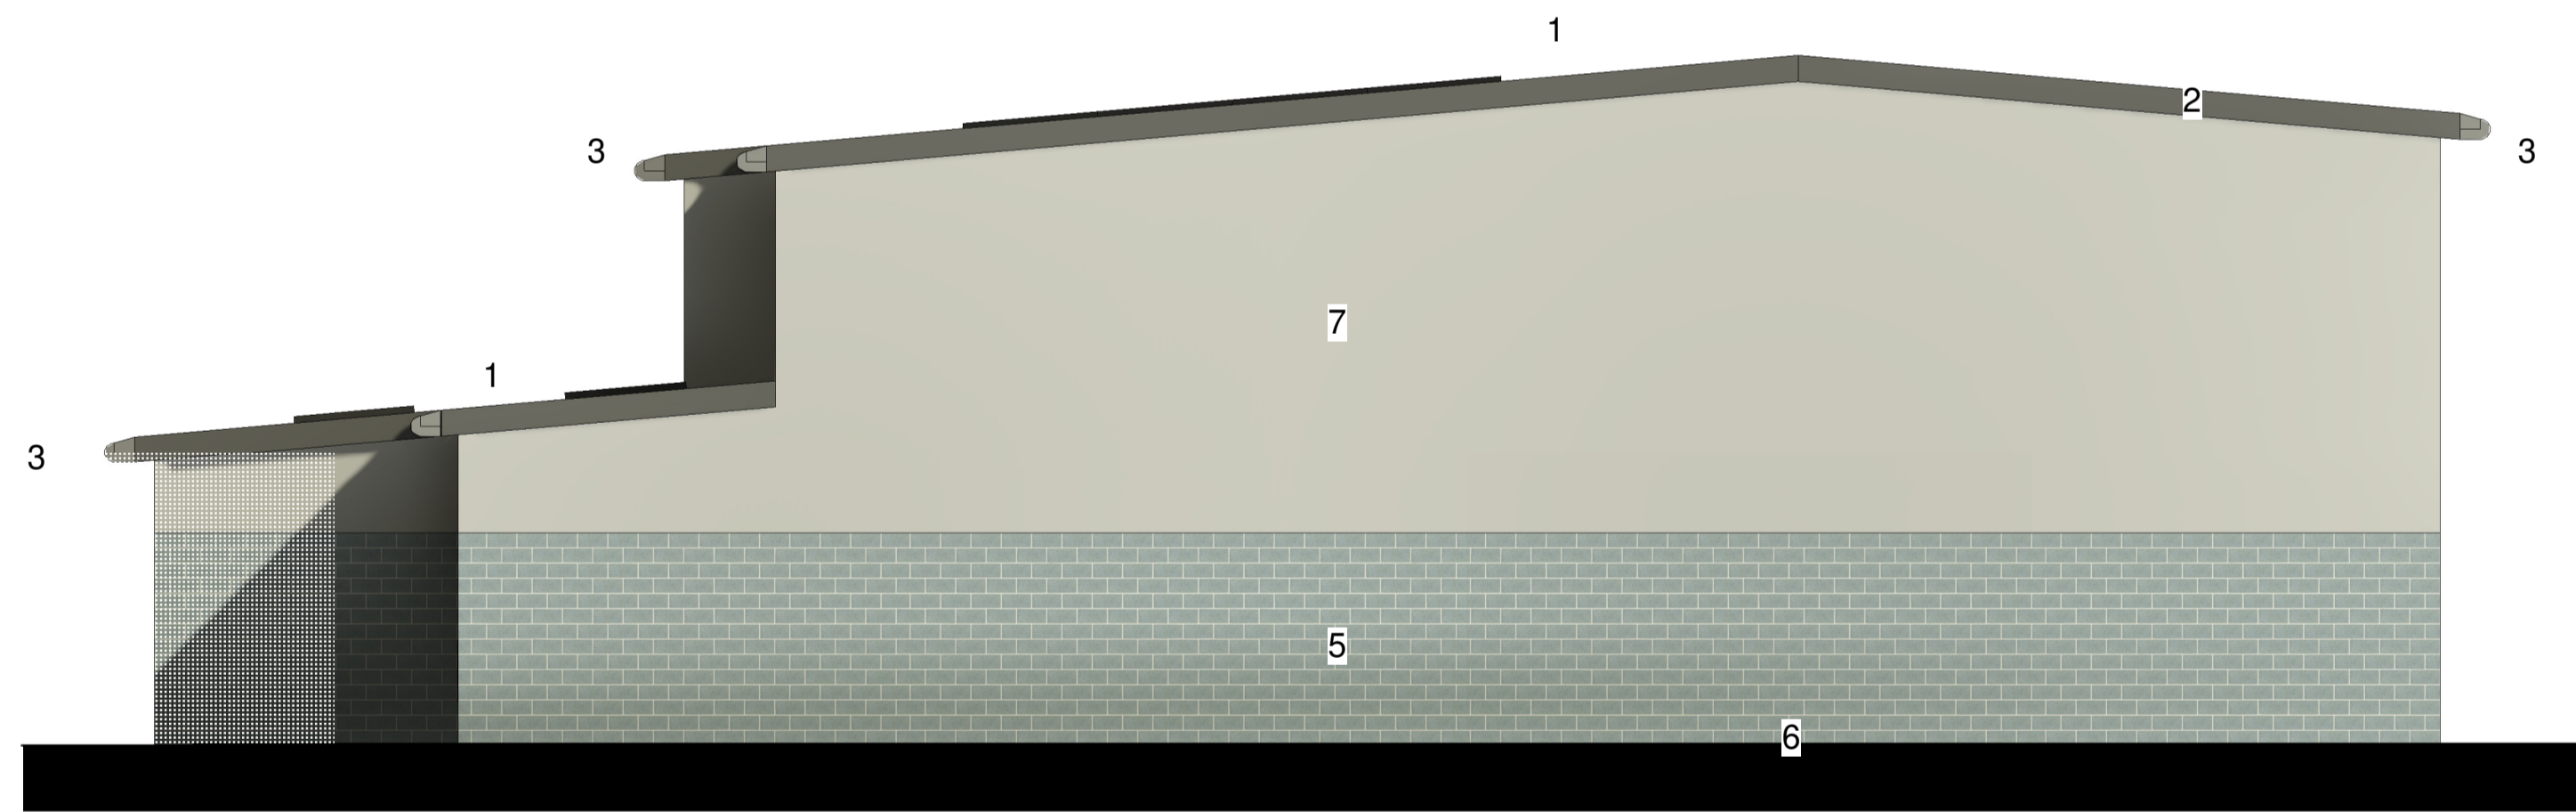

Gwedd dde-orllewinol arfaethedig y Neuadd Chwaraeon
Proposed South West Sports hall Elevation

Gwedd dde-ddwyreiniol arfaethedig y Neuadd Chwaraeon
Proposed South East Sports hall Elevation

Gwedd ogledd-ddwyreiniol arfaethedig y Neuadd Chwaraeon
Proposed North East Sports Hall Elevation

Gwedd ogledd-orllewinol arfaethedig y Neuadd Chwaraeon
Proposed North West Sports hall Elevation

Allwedd:

- 1 Gorchudd to asiad metal sefydlog
- 2 Astell/bondo o fetel
- 3 Nwyddau dŵr glaw alwminiwm
- 4 Bricwaith arwyneb, lliw: Glas
- 5 Bricwaith arwyneb, lliw: Llwyd
- 6 Cladin wal Rockpanel, cymysgedd o effaith bren a lliwiau gwyrdd
- 7 Cladin proffil metal, lliw: Llwyd
- 8 Ffenestri alwminiwm, lliw: Llwyd
- 9 Drysau alwminiwm, lliw: Gwyrdd
- 10 Drysau diogelwch o ddur, lliw: Llwyd
- 11 Caeadau roler o ddur, lliw: Llwyd

Legend:

- 1 Metal standing seam roof covering
- 2 Metal fascia/soffit
- 3 Aluminium rainwater goods
- 4 Facing brickwork, colour: Blue
- 5 Facing blockwork, colour: Grey
- 6 Rockpanel wall cladding, mix of wood effect & green colours
- 7 Profiled metal cladding, colour: Grey
- 8 Aluminium windows, colour: Grey
- 9 Aluminium doors, colour: Green
- 10 Steel security doors, colour: Grey
- 11 Steel roller shutters, colour: Grey